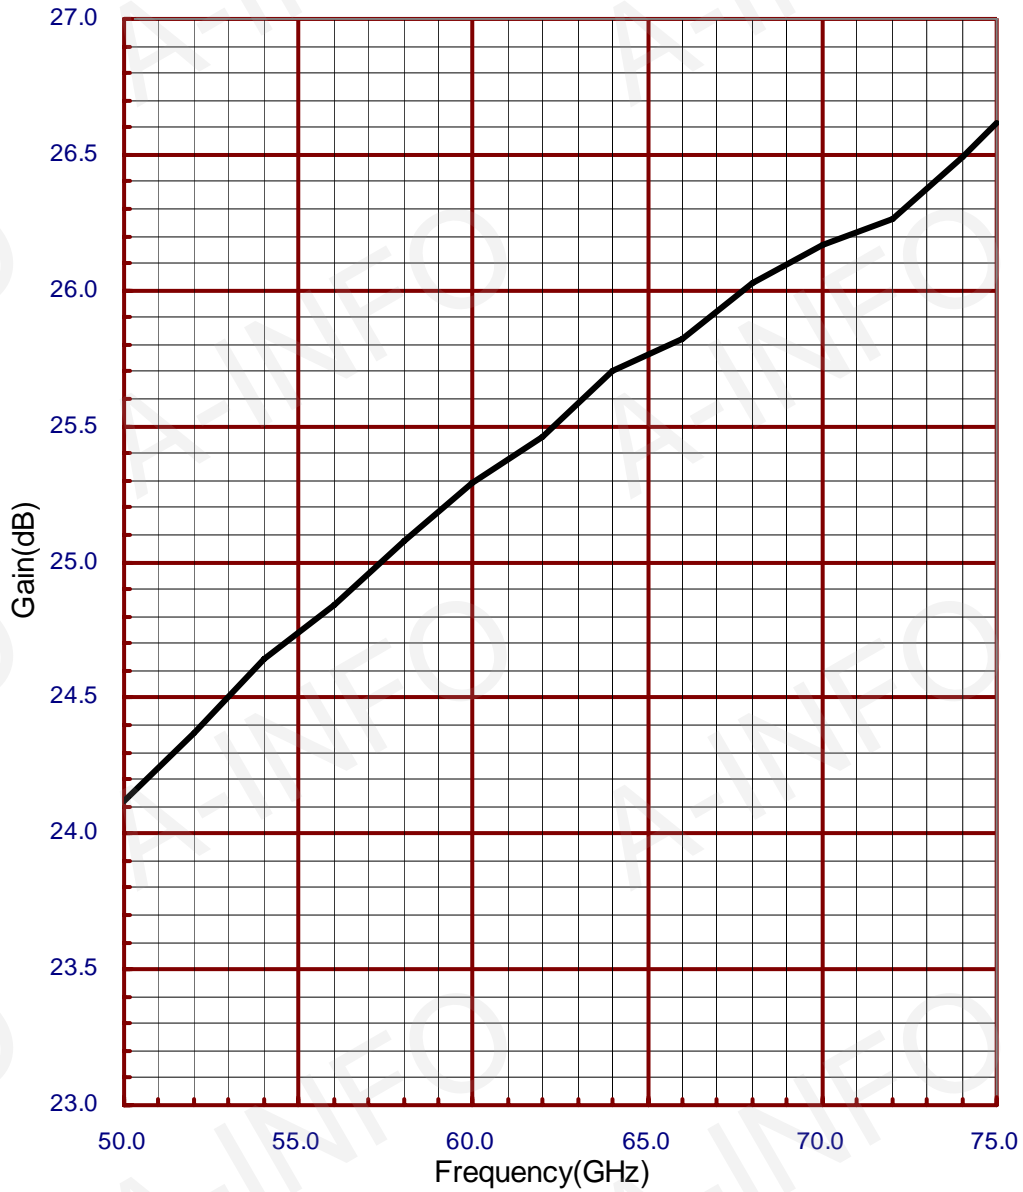

Test Results

Gain

F (GHz)	50	52	54	56	58	60	62
G (dB)	24.12	24.37	24.64	24.84	25.08	25.29	25.46
F (GHz)	64	66	68	70	72	74	75
G (dB)	25.70	25.82	26.03	26.17	26.26	26.49	26.62